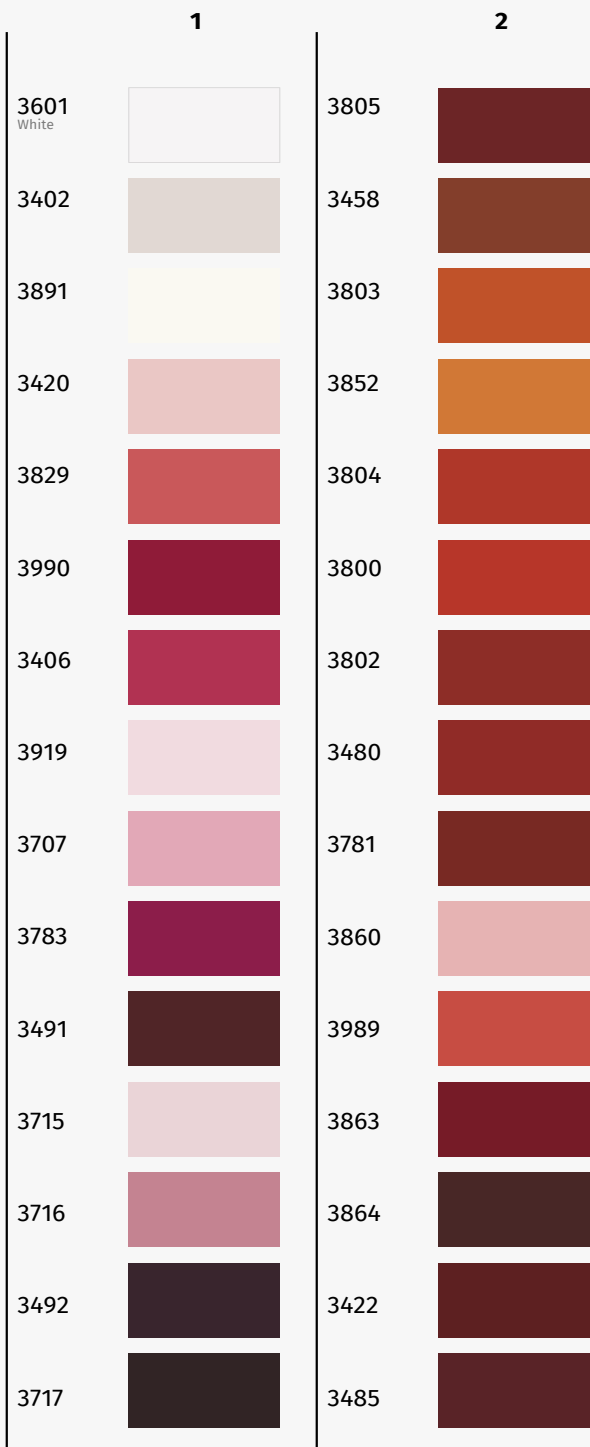

**Fil à broder
d'aspect laineux**

**Linha de bordar
com aspecto de lã**

**Yün görünümlü
nakış ipliği**

羊毛效果绣花线

No. 610

Made in Germany
MADEIRA®

BURMILANA 12

3

4

5

6

7

3470

3912

3853

3724