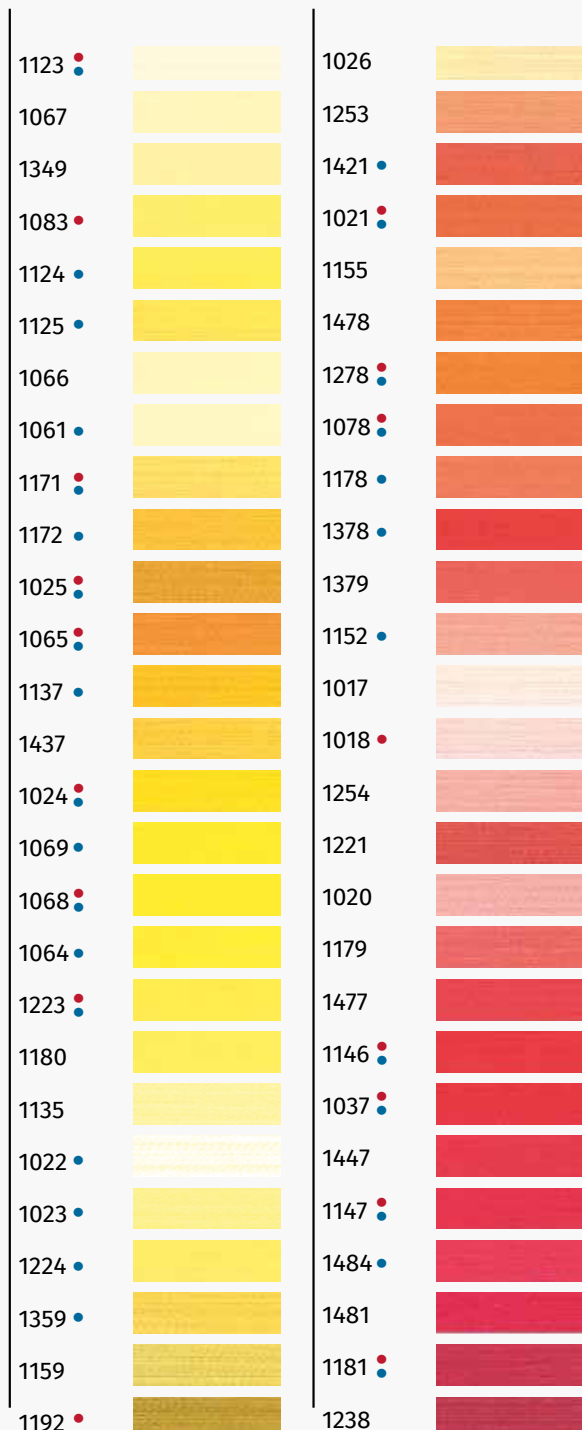

1

2

CLASSIC • No. 30 • No. 60